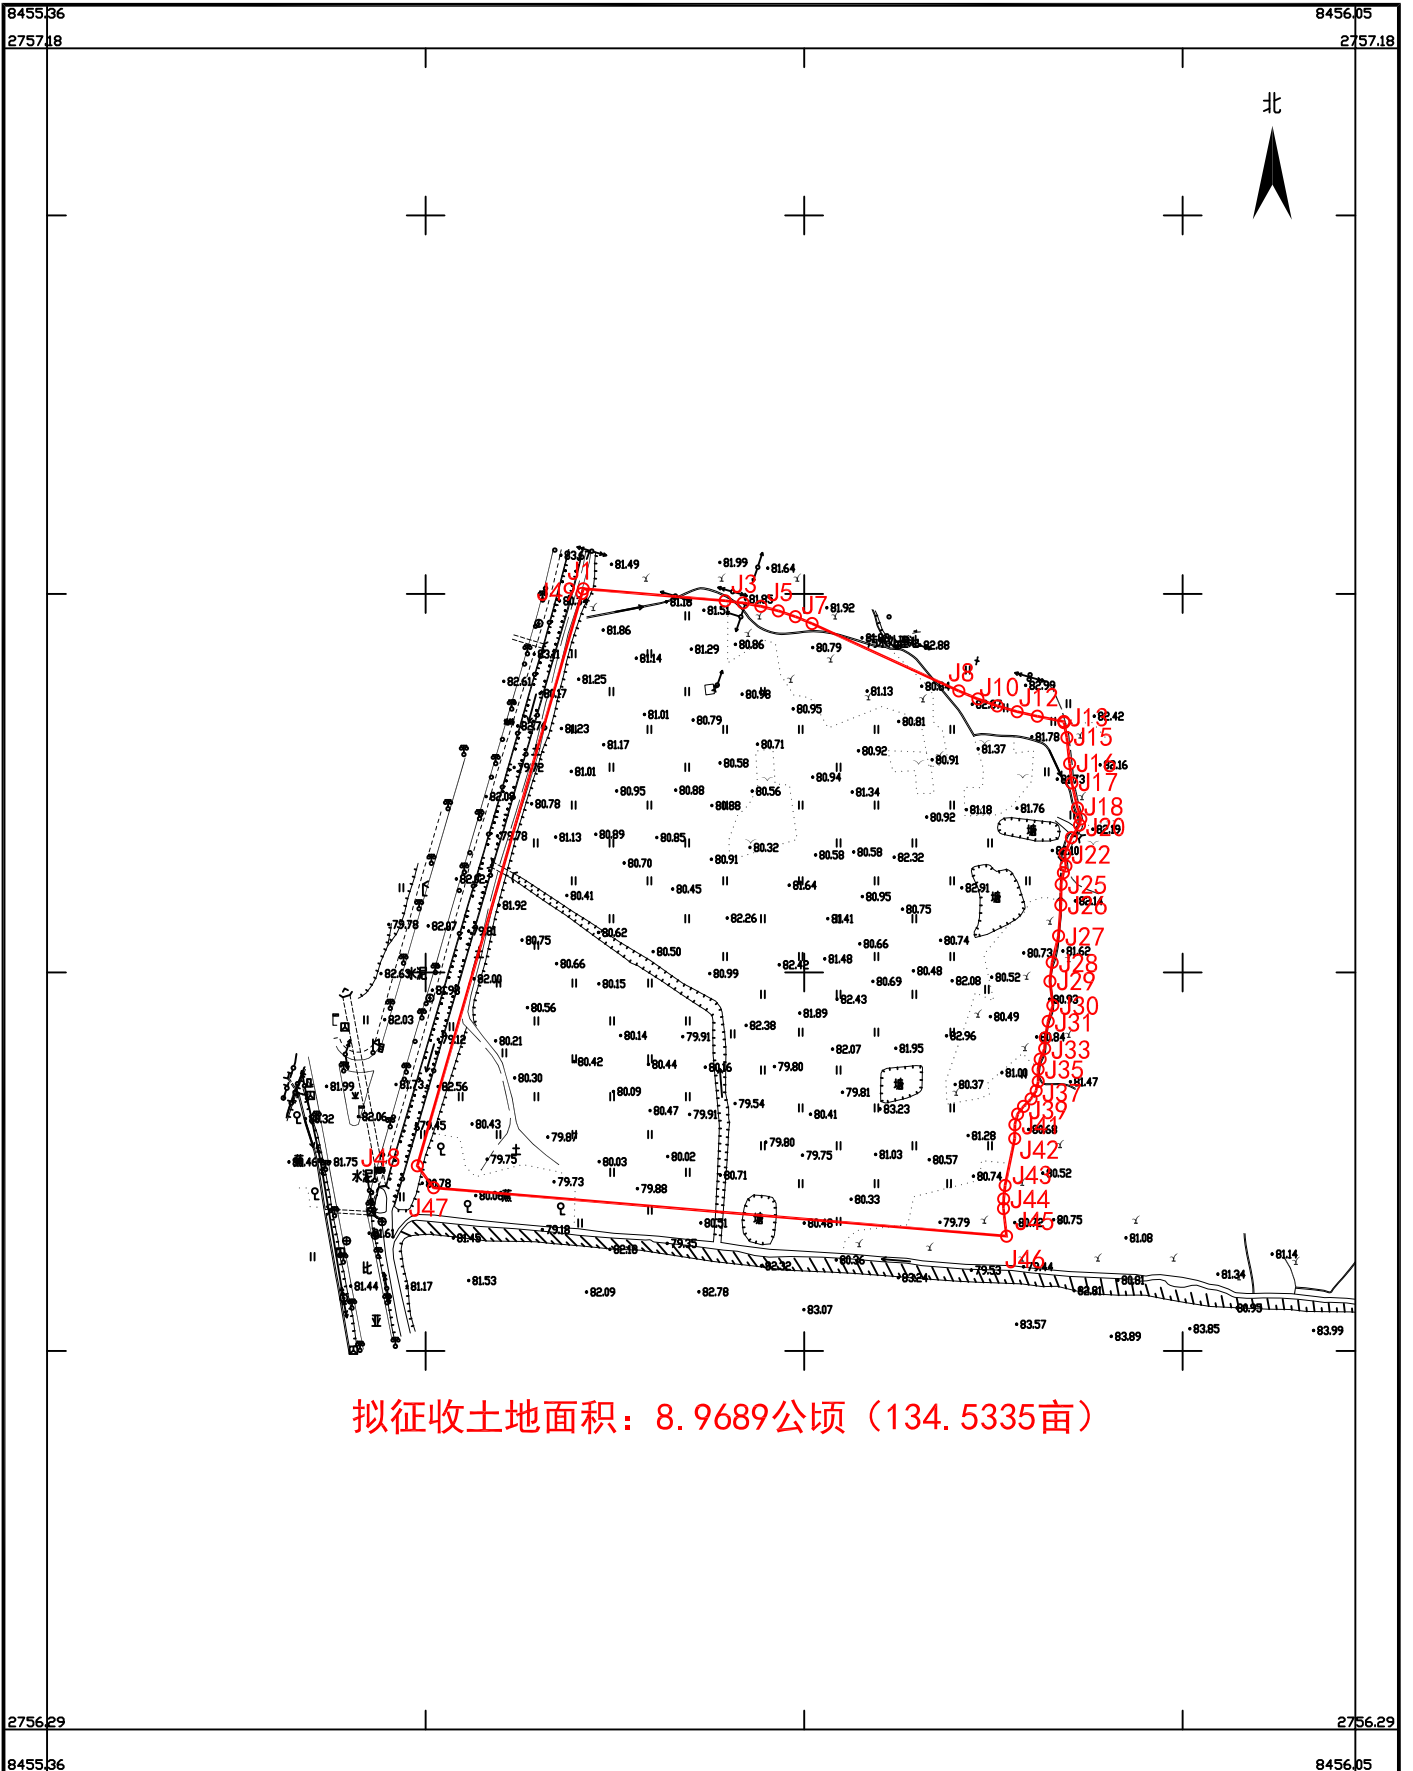

征地预告附图

2756.292-38455.360

拟征收土地面积：8.9689公顷（134.5335亩）

1:2000